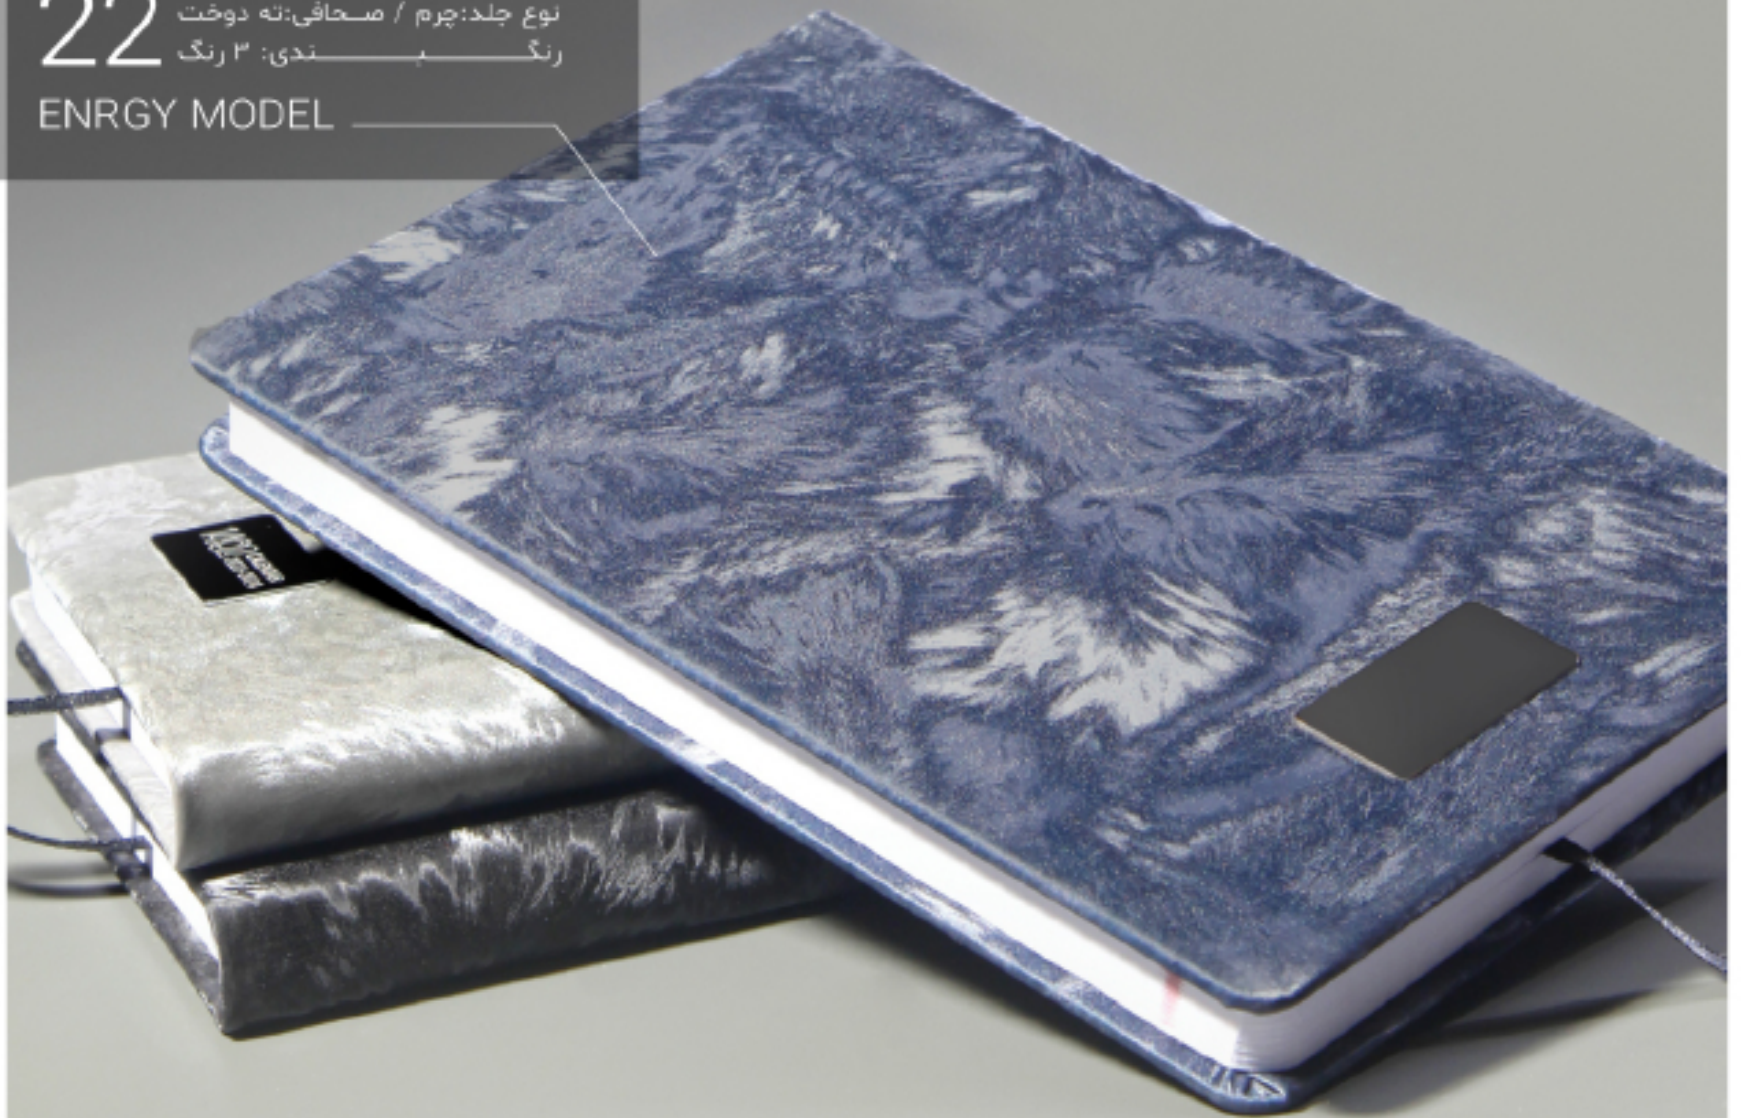

سررسید رقیعی مدل انرژی (۱۴*۲۱)

سررسید وزیری مدل آذین (۱۷*۲۴)

روز شمار (پنجشنبه جمعه با هم)

نوع کاغذ: ۷۰ گرم تحریر / سفید / گرم

چاپ داخلی: _____

نوع جلد: چرم / صحافی: ته دوخت

رنگ: _____

22

ENERGY MODEL