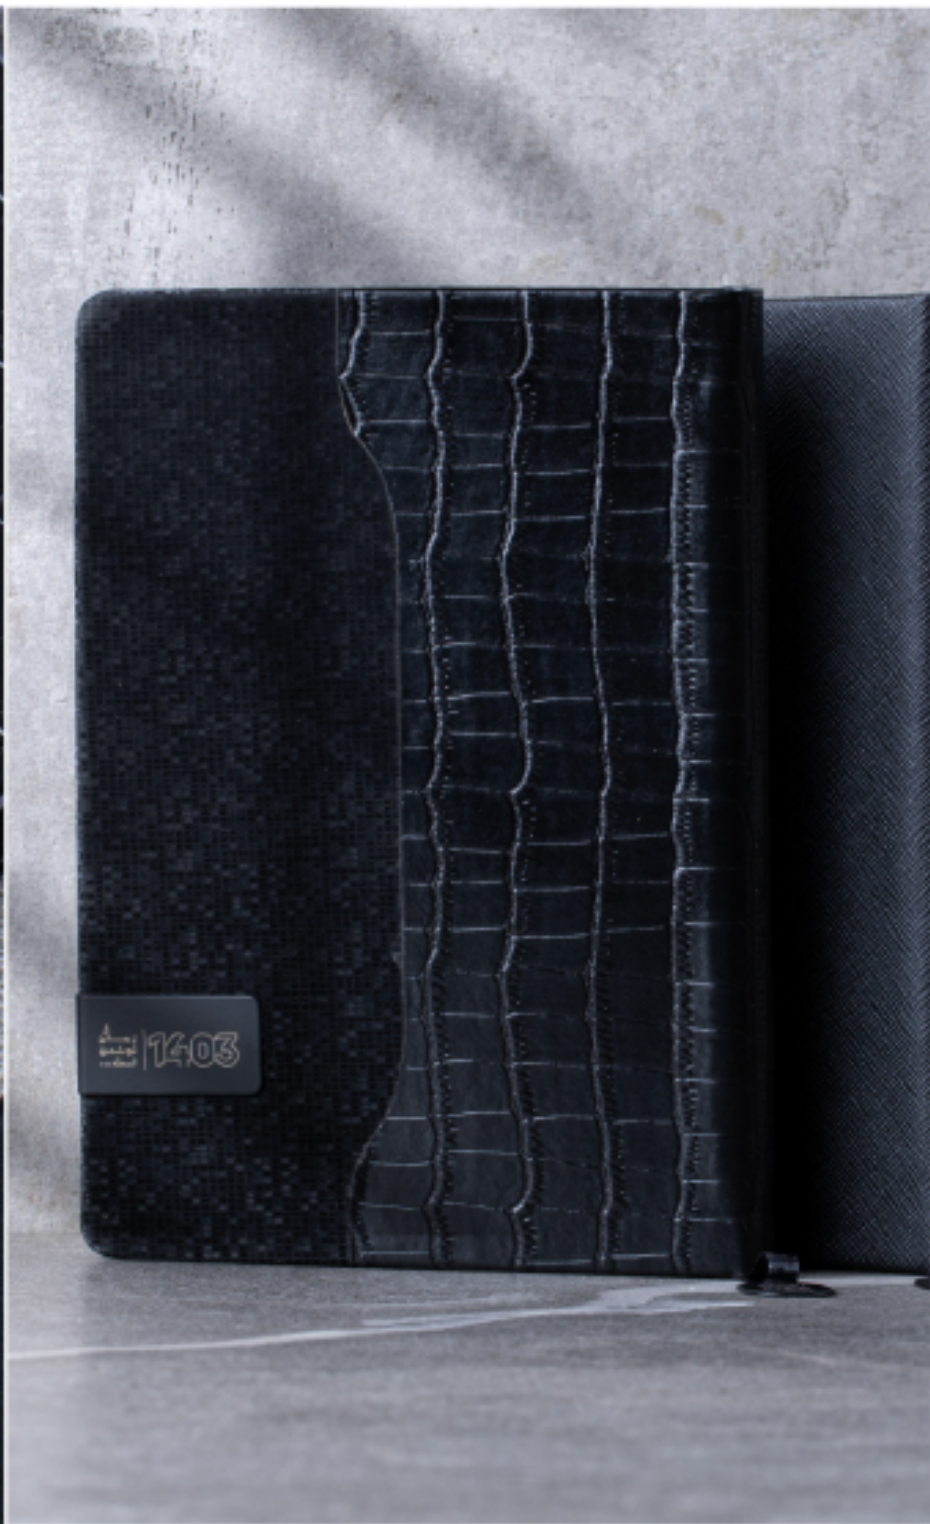

سررسید رقیعی دو تکه مدل اطلس

روز شمار (بنفش‌سبز جمعه با هم)
نوع کاغذ: ۷۰ گرم تحریر/سفید/کره
چاپ داخل: دو رنگ
نوع جلد: چرم / صحافی: ته دوخت
رنگ: سبز/بنفش/سبز

13

ATLAS MODEL